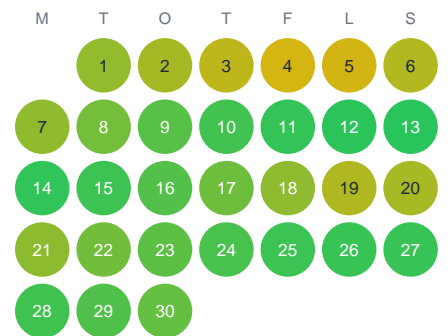

Huggtabell 2026 — Peuraolja

Peuraolja · Norrbotten · huggtabell.se · modell v1 (2026-06)

Januari

Februari

Mars

April

Maj

Juni

Juli

Augusti

September

Oktober

November

December