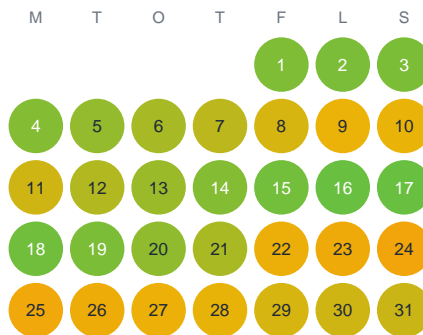

Huggtabell 2026 — Peuraolja

Peuraolja · Norrbotten · huggtabell.se · modell v1 (2026-06)

Januari

Februari

Mars

April

Maj

Juni

Juli

Augusti

September

Oktober

November

December