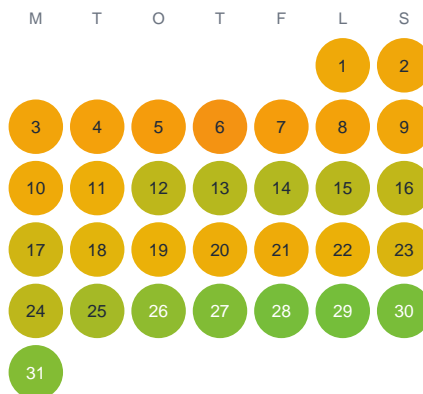

Huggtabell 2026 — Peuraolja

Peuraolja · Norrbotten · huggtabell.se · modell v1 (2026-06)

Januari

Februari

Mars

April

Maj

Juni

Juli

Augusti

September

Oktober

November

December