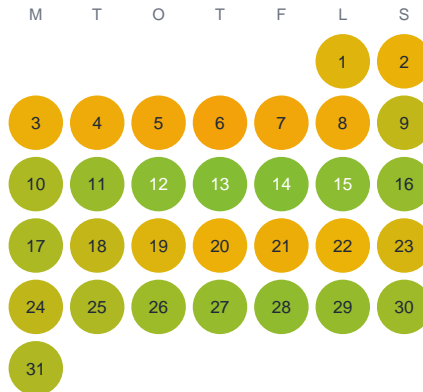

Huggtabell 2026 — Petjävaaranoja

Petjävaaranoja · Norrbotten · huggtabell.se · modell v1 (2026-06)

Januari

Februari

Mars

April

Maj

Juni

Juli

Augusti

September

Oktober

November

December