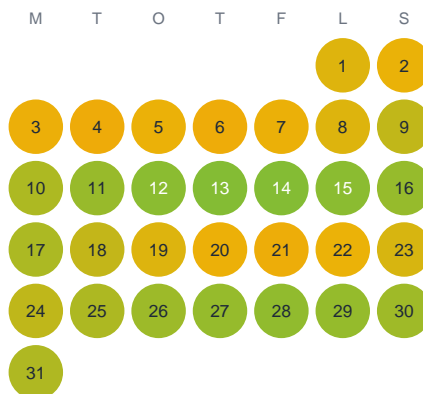

Huggtabell 2026 — Petäjäjoki

Petäjäjoki · Norrbotten · huggtabell.se · modell v1 (2026-06)

Januari

Februari

Mars

April

Maj

Juni

Juli

Augusti

September

Oktober

November

December