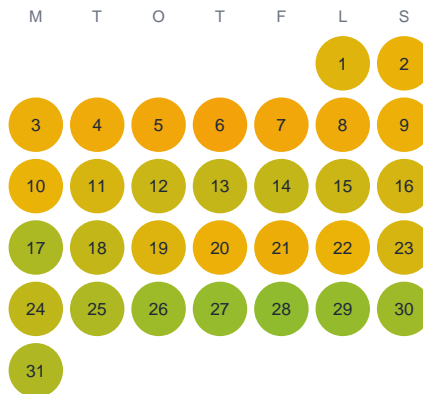

Huggtabell 2026 — Pesabäcken

Pesabäcken · Norrbotten · huggtabell.se · modell v1 (2026-06)

Januari

Februari

Mars

April

Maj

Juni

Juli

Augusti

September

Oktober

November

December