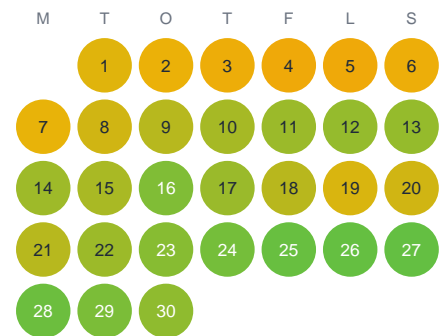

Huggtabell 2026 — Penningbyån

Penningbyån · Stockholm · huggtabell.se · modell v1 (2026-06)

Januari

Februari

Mars

April

Maj

Juni

Juli

Augusti

September

Oktober

November

December