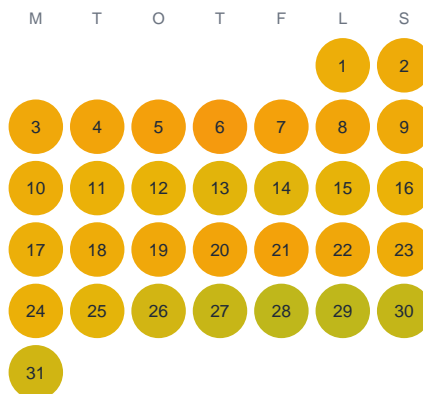

Huggtabell 2026 — Penningbyån

Penningbyån · Stockholm · huggtabell.se · modell v1 (2026-06)

Januari

Februari

Mars

April

Maj

Juni

Juli

Augusti

September

Oktober

November

December