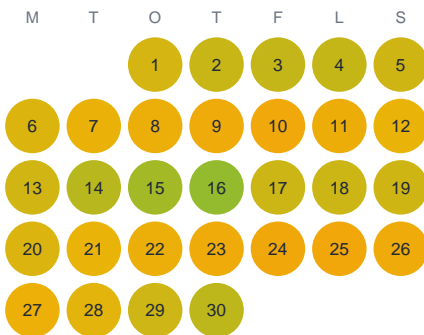

Huggtabell 2026 — Penningbyån

Penningbyån · Stockholm · huggtabell.se · modell v1 (2026-06)

Januari

Februari

Mars

April

Maj

Juni

Juli

Augusti

September

Oktober

November

December