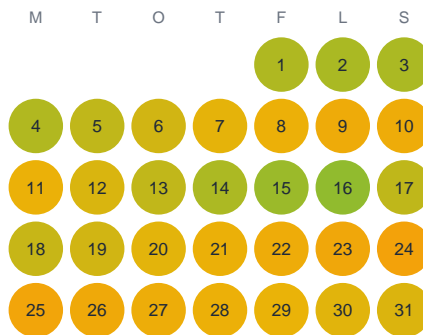

Huggtabell 2026 — Penningbyån

Penningbyån · Stockholm · huggtabell.se · modell v1 (2026-06)

Januari

Februari

Mars

April

Maj

Juni

Juli

Augusti

September

Oktober

November

December