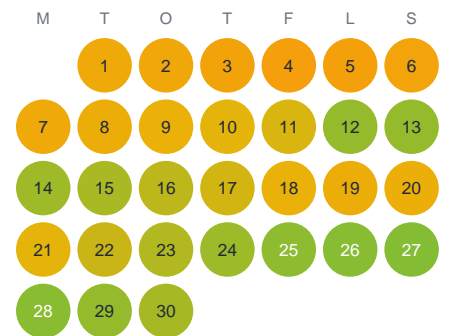

Huggtabell 2026 — Pengerb

Pengerb · Gävleborg · huggtabell.se · modell v1 (2026-06)

Januari

Februari

Mars

April

Maj

Juni

Juli

Augusti

September

Oktober

November

December