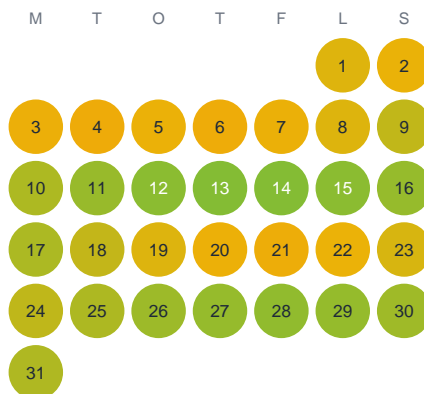

Huggtabell 2026 — Penäjäoja

Penäjäoja · Norrbotten · huggtabell.se · modell v1 (2026-06)

Januari

Februari

Mars

April

Maj

Juni

Juli

Augusti

September

Oktober

November

December