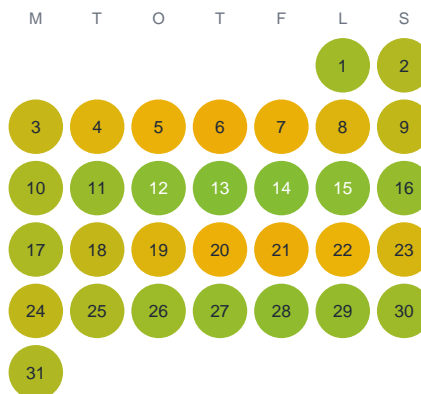

Huggtabell 2026 — Pantamaruto

Pantamaruto · Norrbotten · huggtabell.se · modell v1 (2026-06)

Januari

Februari

Mars

April

Maj

Juni

Juli

Augusti

September

Oktober

November

December