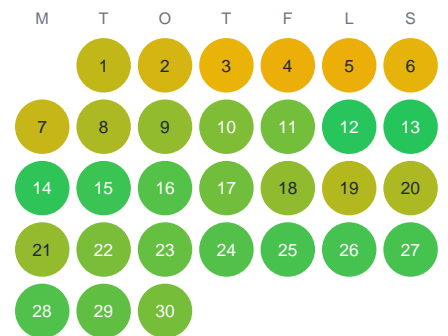

Huggtabell 2026 — Panerabäcken

Panerabäcken · Gävleborg · huggtabell.se · modell v1 (2026-06)

Januari

Februari

Mars

April

Maj

Juni

Juli

Augusti

September

Oktober

November

December