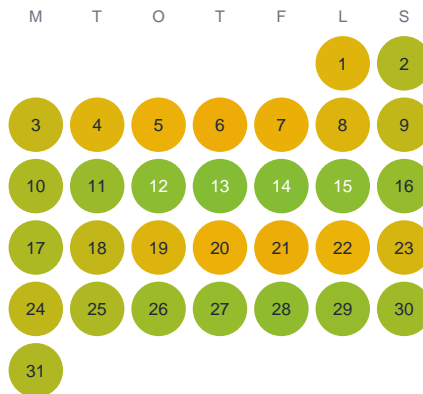

Huggtabell 2026 — Palojoki

Palojoki · Norrbotten · huggtabell.se · modell v1 (2026-06)

Januari

Februari

Mars

April

Maj

Juni

Juli

Augusti

September

Oktober

November

December