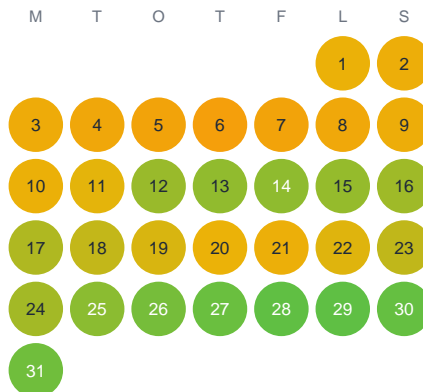

Huggtabell 2026 — Pahaoja

Pahaoja · Norrbotten · huggtabell.se · modell v1 (2026-06)

Januari

Februari

Mars

April

Maj

Juni

Juli

Augusti

September

Oktober

November

December