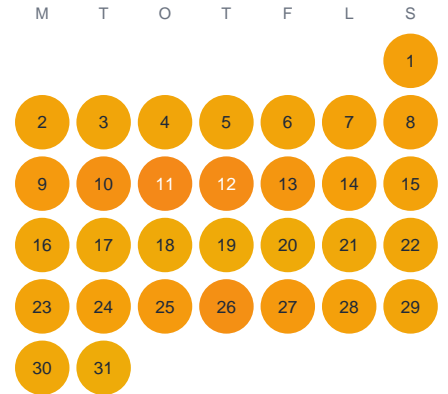

Huggtabell 2026 — Skålån

Skålån · Kronoberg · huggtabell.se · modell v1 (2026-06)

Januari

Februari

Mars

April

Maj

Juni

Juli

Augusti

September

Oktober

November

December