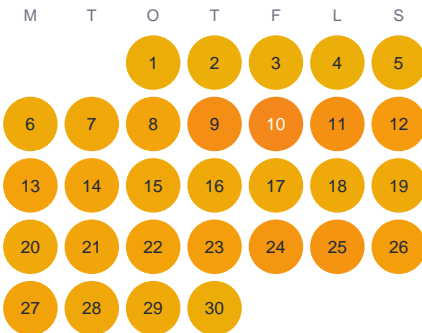

Huggtabell 2026 — Skålån

Skålån · Kronoberg · huggtabell.se · modell v1 (2026-06)

Januari

Februari

Mars

April

Maj

Juni

Juli

Augusti

September

Oktober

November

December