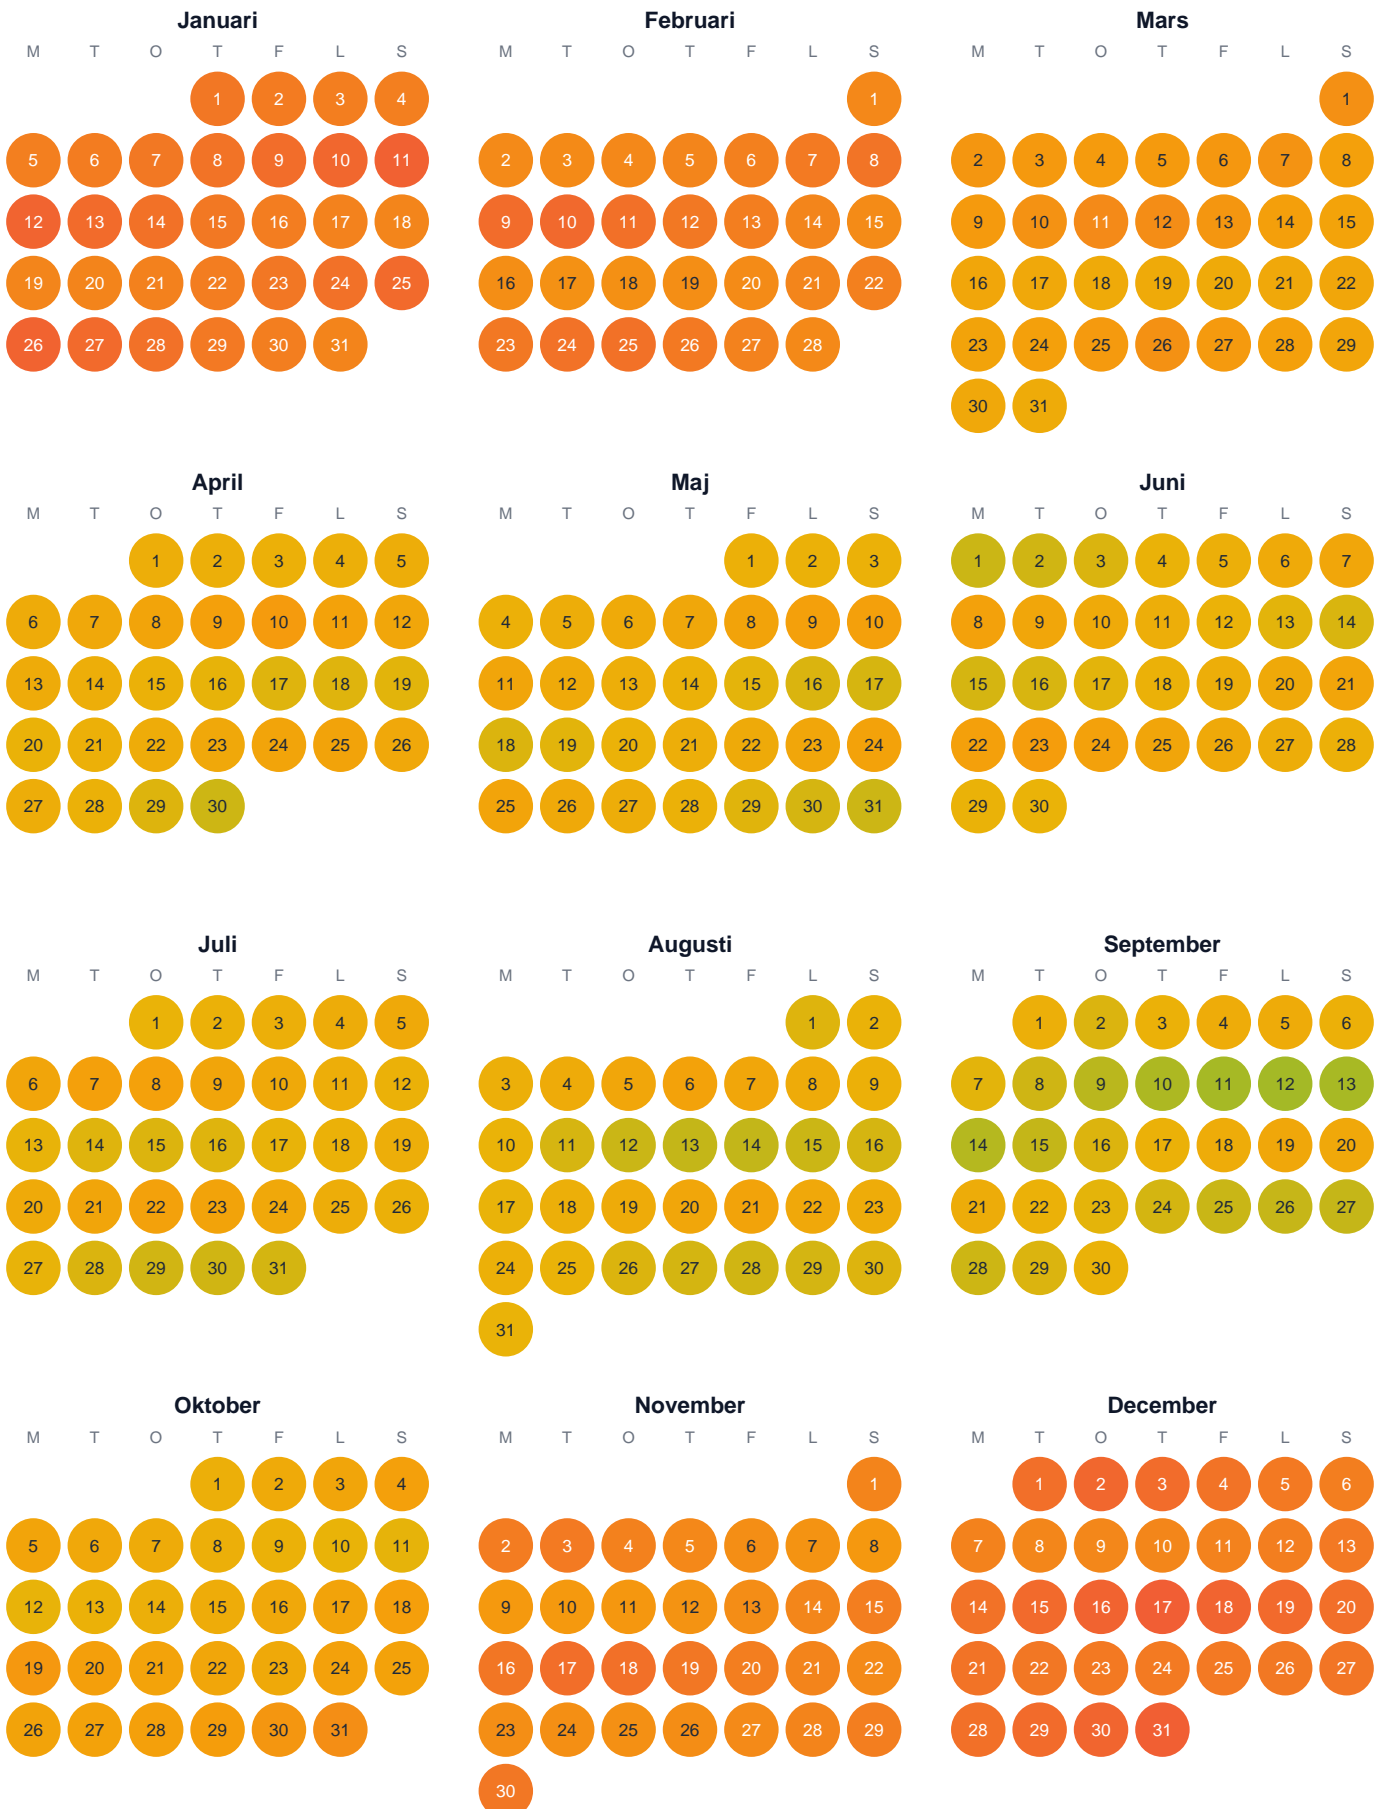

Huggtabell 2026 — Orrmyrbäcken

Orrmyrbäcken · Västernorrland · huggtabell.se · modell v1 (2026-06)

Trög Topp