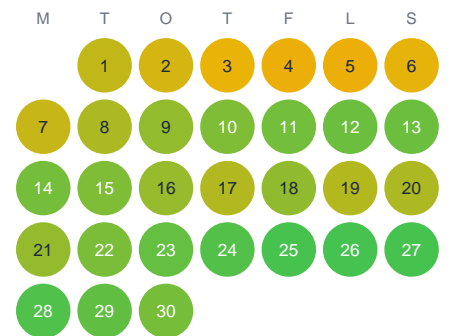

Huggtabell 2026 — Orrkullebäcken

Orrkullebäcken · Örebro · huggtabell.se · modell v1 (2026-06)

Januari

Februari

Mars

April

Maj

Juni

Juli

Augusti

September

Oktober

November

December