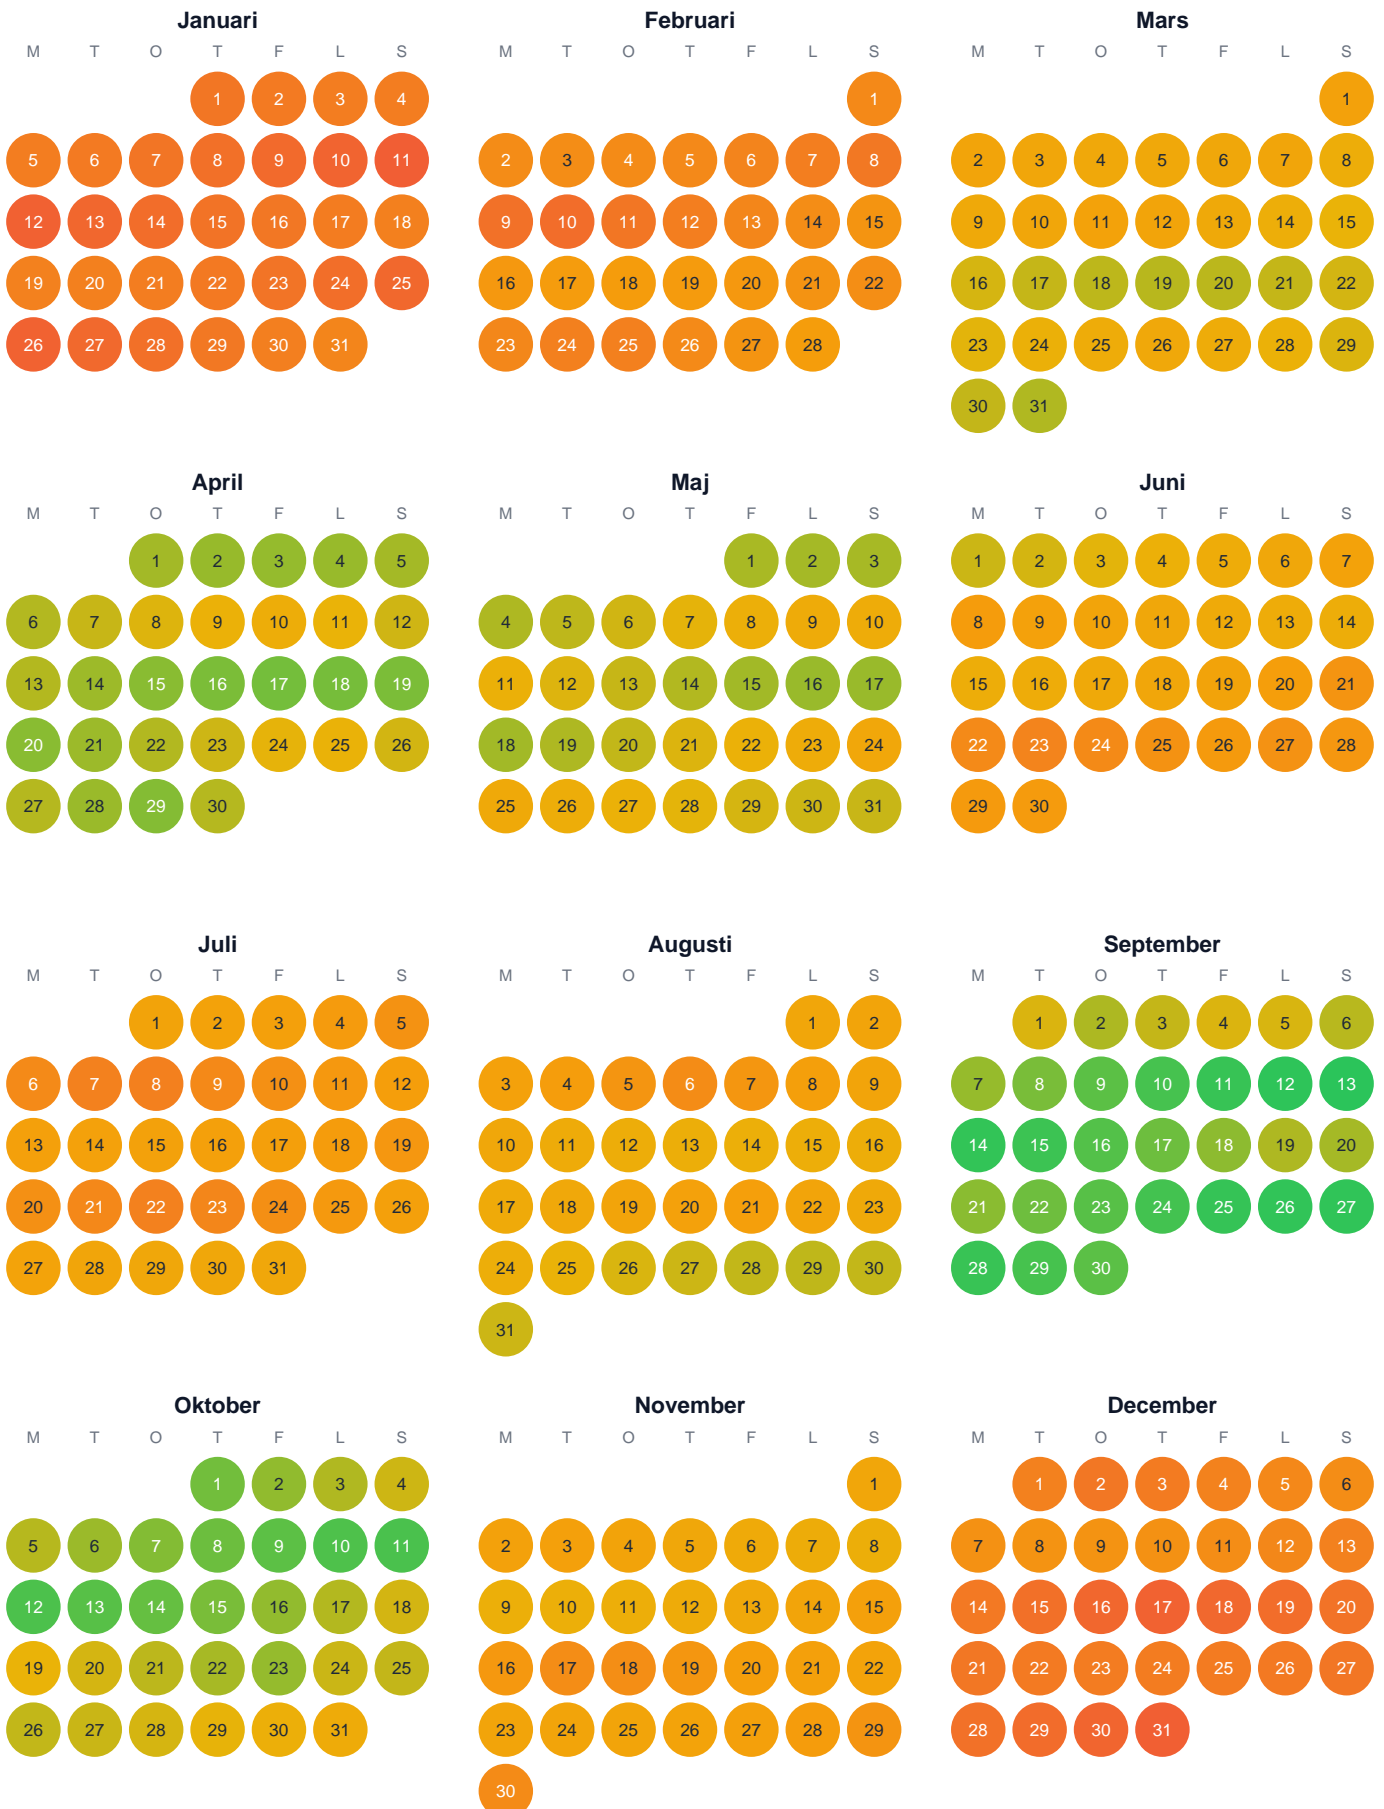

Huggtabell 2026 — Orratjärnsbäcken

Orratjärnsbäcken · Västernorrland · huggtabell.se · modell v1 (2026-06)

Trög Topp