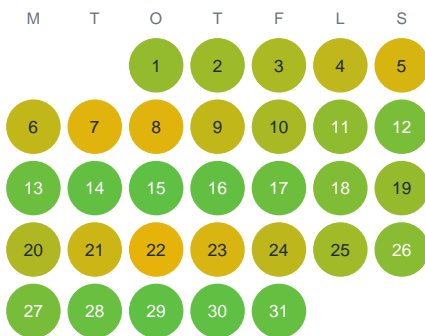

Huggtabell 2026 — Onkioja

Onkioja · Norrbotten · huggtabell.se · modell v1 (2026-06)

Januari

Februari

Mars

April

Maj

Juni

Juli

Augusti

September

Oktober

November

December