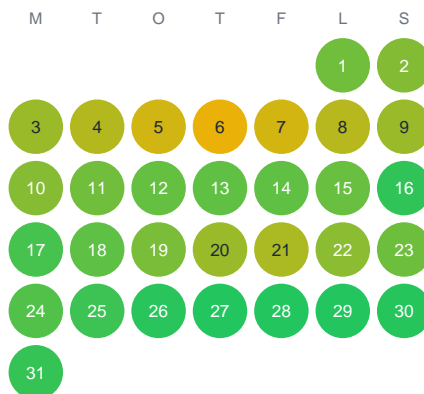

Huggtabell 2026 — Onkioja

Onkioja · Norrbotten · huggtabell.se · modell v1 (2026-06)

Januari

Februari

Mars

April

Maj

Juni

Juli

Augusti

September

Oktober

November

December