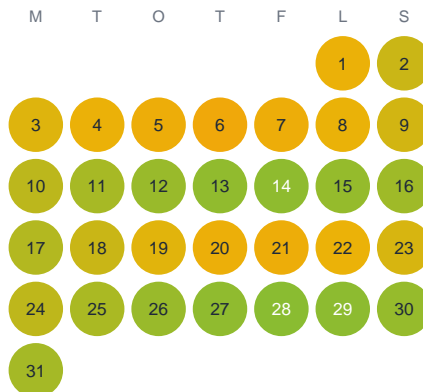

Huggtabell 2026 — Olosjoki

Olosjoki · Norrbotten · huggtabell.se · modell v1 (2026-06)

Januari

Februari

Mars

April

Maj

Juni

Juli

Augusti

September

Oktober

November

December