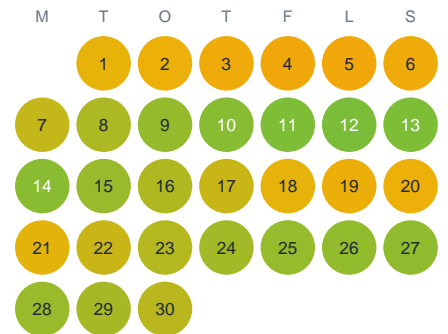

Huggtabell 2026 — Olatjärnsbäcken

Olatjärnsbäcken · Gävleborg · huggtabell.se · modell v1 (2026-06)

Januari

Februari

Mars

April

Maj

Juni

Juli

Augusti

September

Oktober

November

December