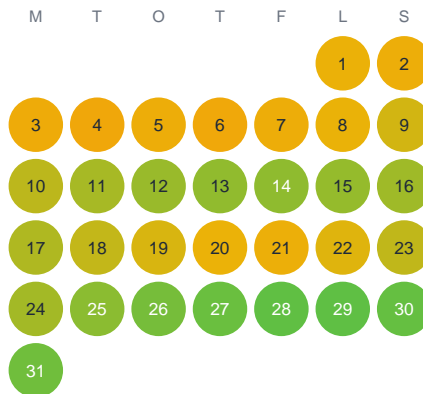

Huggtabell 2026 — Oallajohka

Oallajohka · Norrbotten · huggtabell.se · modell v1 (2026-06)

Januari

Februari

Mars

April

Maj

Juni

Juli

Augusti

September

Oktober

November

December