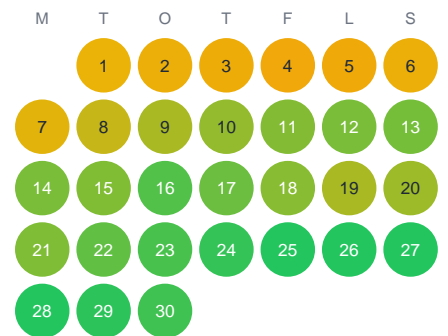

Huggtabell 2026 — Nyttorpsbäcken

Nyttorpsbäcken · Örebro · huggtabell.se · modell v1 (2026-06)

Januari

Februari

Mars

April

Maj

Juni

Juli

Augusti

September

Oktober

November

December