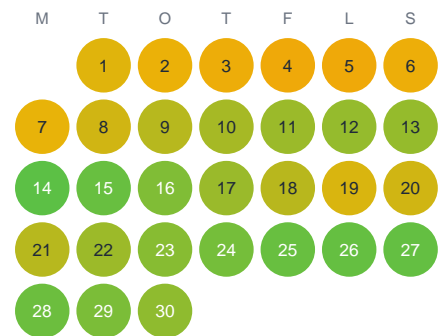

Huggtabell 2026 — Nyckelmyrb

Nyckelmyrb · Dalarna · huggtabell.se · modell v1 (2026-06)

Januari

Februari

Mars

April

Maj

Juni

Juli

Augusti

September

Oktober

November

December