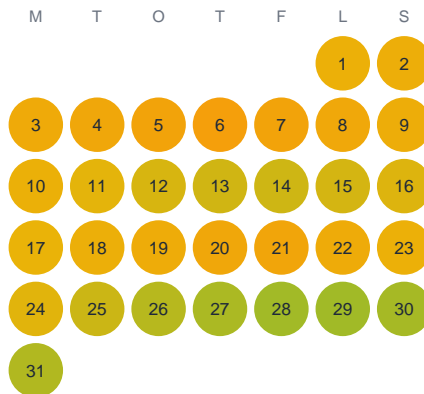

Huggtabell 2026 — Nyckelbäcken

Nyckelbäcken · Örebro · huggtabell.se · modell v1 (2026-06)

Januari

Februari

Mars

April

Maj

Juni

Juli

Augusti

September

Oktober

November

December