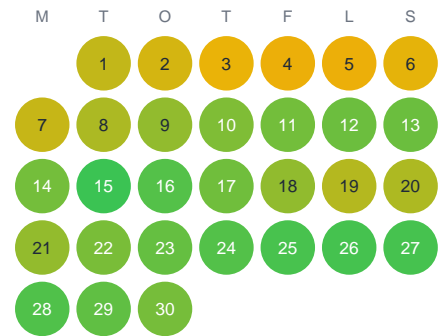

Huggtabell 2026 — Nyckelbäcken

Nyckelbäcken · Örebro · huggtabell.se · modell v1 (2026-06)

Januari

Februari

Mars

April

Maj

Juni

Juli

Augusti

September

Oktober

November

December