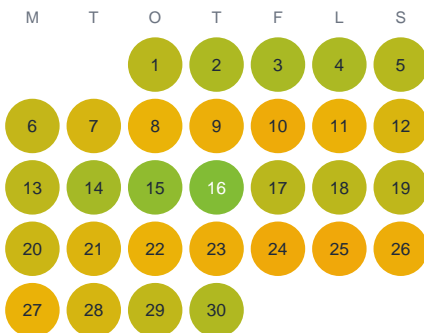

Huggtabell 2026 — Norrtäljeån

Norrtäljeån · Stockholm · huggtabell.se · modell v1 (2026-06)

Januari

Februari

Mars

April

Maj

Juni

Juli

Augusti

September

Oktober

November

December