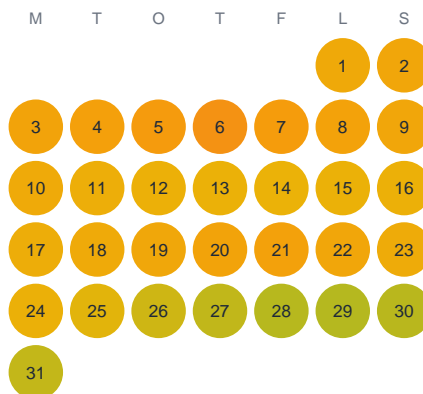

Huggtabell 2026 — Norrström

Norrström · Stockholm · huggtabell.se · modell v1 (2026-06)

Januari

Februari

Mars

April

Maj

Juni

Juli

Augusti

September

Oktober

November

December