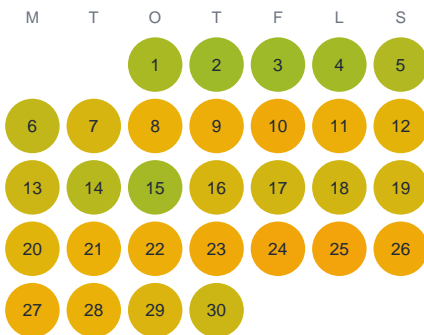

Huggtabell 2026 — Norrström

Norrström · Stockholm · huggtabell.se · modell v1 (2026-06)

Januari

Februari

Mars

April

Maj

Juni

Juli

Augusti

September

Oktober

November

December