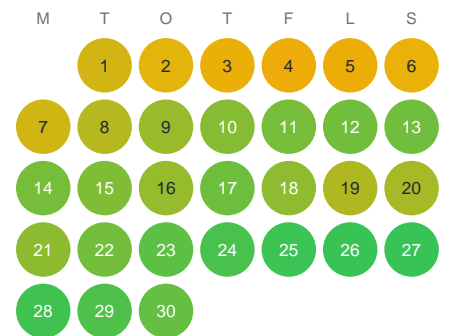

Huggtabell 2026 — Norrström

Norrström · Stockholm · huggtabell.se · modell v1 (2026-06)

Januari

Februari

Mars

April

Maj

Juni

Juli

Augusti

September

Oktober

November

December