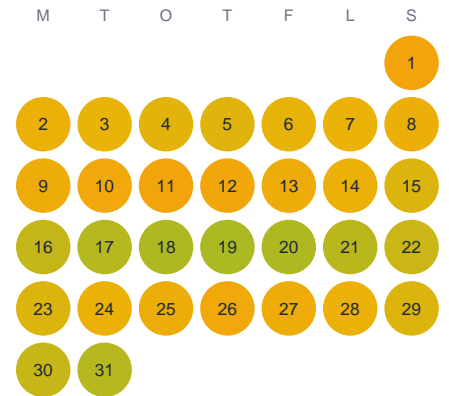

Huggtabell 2026 — Norrström

Norrström · Stockholm · huggtabell.se · modell v1 (2026-06)

Januari

Februari

Mars

April

Maj

Juni

Juli

Augusti

September

Oktober

November

December