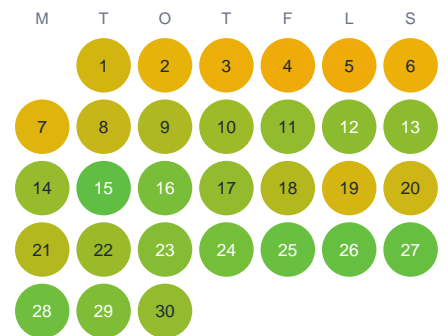

Huggtabell 2026 — Norrbyån

Norrbyån · Västmanland · huggtabell.se · modell v1 (2026-06)

Januari

Februari

Mars

April

Maj

Juni

Juli

Augusti

September

Oktober

November

December