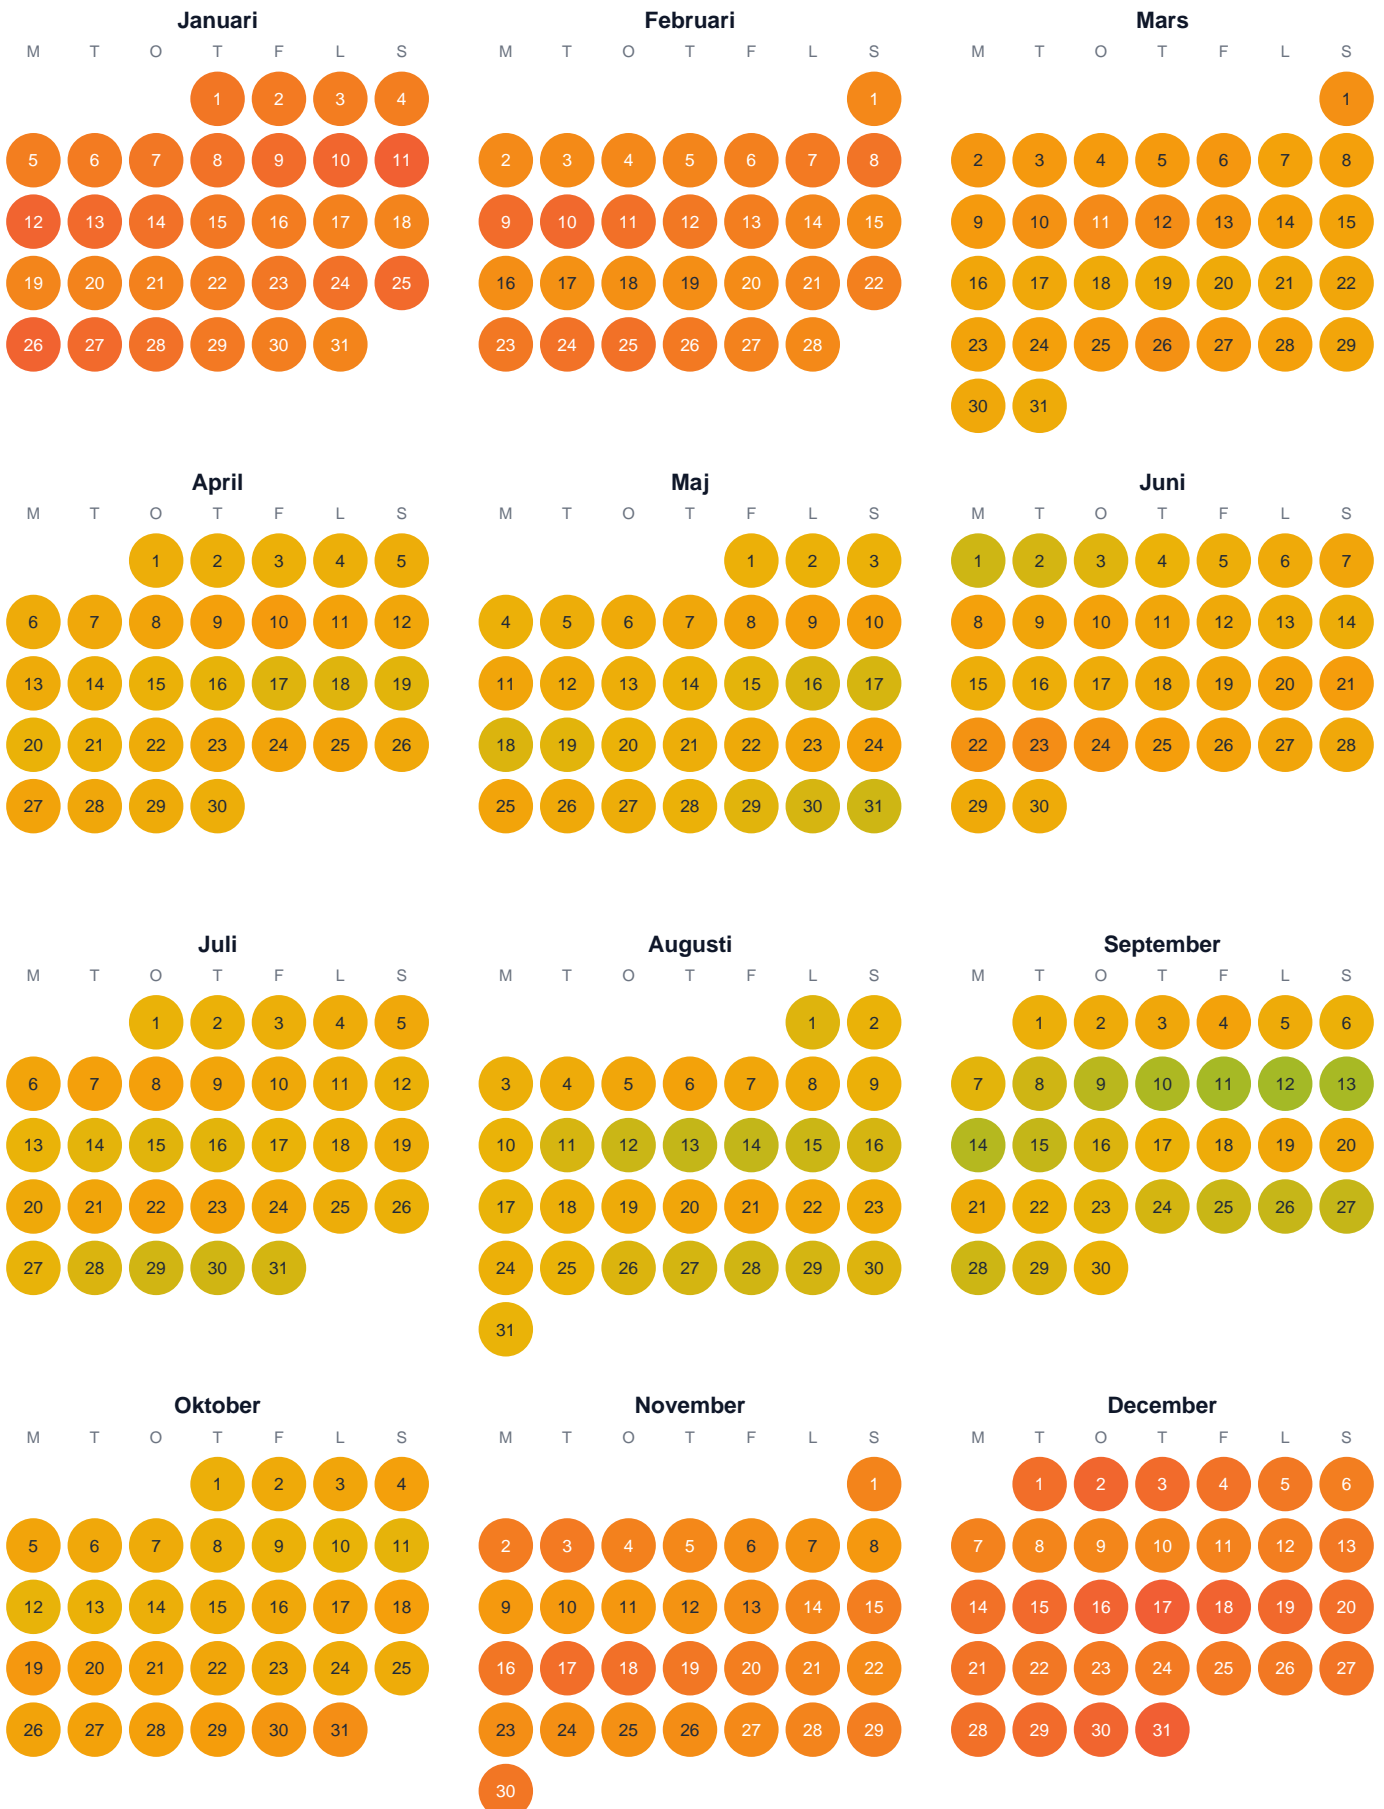

Huggtabell 2026 — Norr-marktjärnsbäcken

Norr-marktjärnsbäcken · Västernorrland · huggtabell.se · modell v1 (2026-06)

Trög Topp