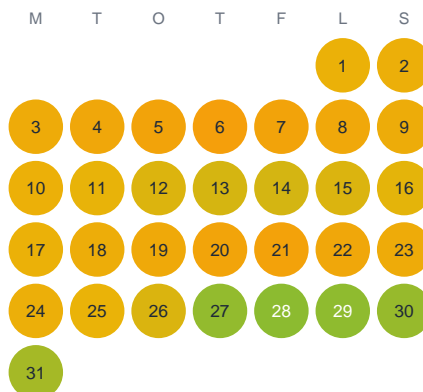

Huggtabell 2026 — Noret

Noret · Västerbotten · huggtabell.se · modell v1 (2026-06)

Januari

Februari

Mars

April

Maj

Juni

Juli

Augusti

September

Oktober

November

December