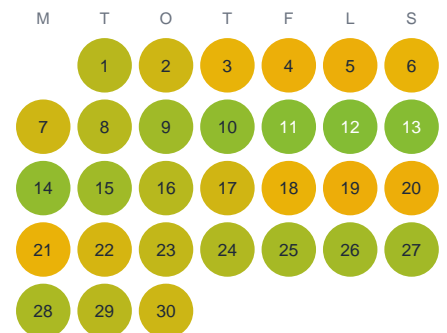

Huggtabell 2026 — Noret

Noret · Västerbotten · huggtabell.se · modell v1 (2026-06)

Januari

Februari

Mars

April

Maj

Juni

Juli

Augusti

September

Oktober

November

December