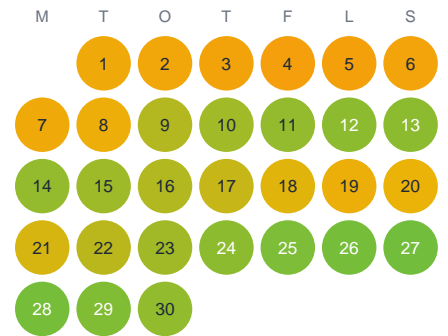

Huggtabell 2026 — Nianån

Nianån · Gävleborg · huggtabell.se · modell v1 (2026-06)

Januari

Februari

Mars

April

Maj

Juni

Juli

Augusti

September

Oktober

November

December