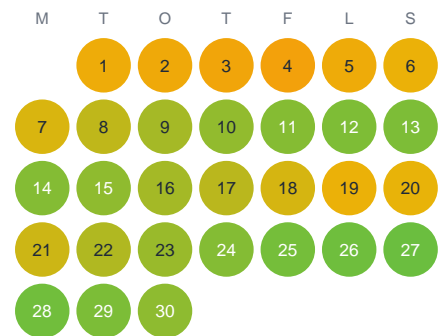

Huggtabell 2026 — Navarån

Navarån · Västernorrland · huggtabell.se · modell v1 (2026-06)

Januari

Februari

Mars

April

Maj

Juni

Juli

Augusti

September

Oktober

November

December