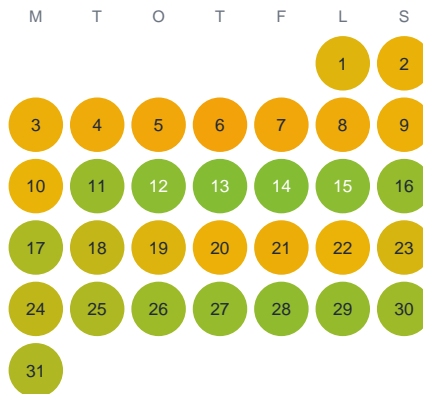

Huggtabell 2026 — Nautasjåkkå

Nautasjåkkå · Norrbotten · huggtabell.se · modell v1 (2026-06)

Januari

Februari

Mars

April

Maj

Juni

Juli

Augusti

September

Oktober

November

December