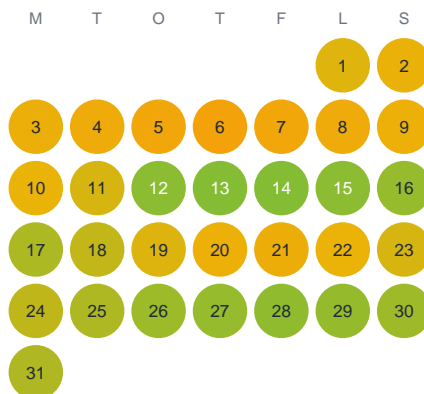

Huggtabell 2026 — Nautasättno

Nautasättno · Norrbotten · huggtabell.se · modell v1 (2026-06)

Januari

Februari

Mars

April

Maj

Juni

Juli

Augusti

September

Oktober

November

December