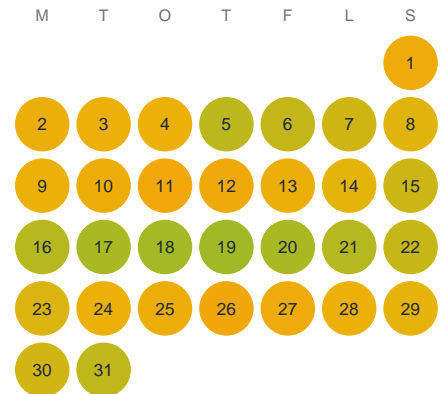

Huggtabell 2026 — Nappobäcken

Nappobäcken · Gävleborg · huggtabell.se · modell v1 (2026-06)

Januari

Februari

Mars

April

Maj

Juni

Juli

Augusti

September

Oktober

November

December