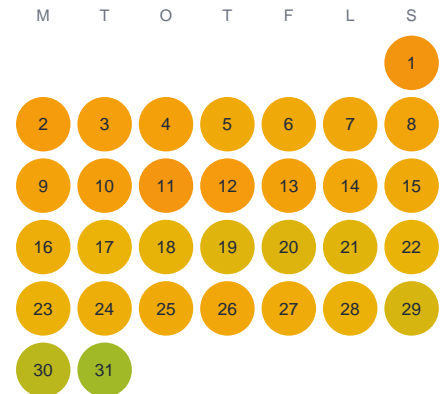

Huggtabell 2026 — Nanstab.

Nanstab. · Gävleborg · huggtabell.se · modell v1 (2026-06)

Januari

Februari

Mars

April

Maj

Juni

Juli

Augusti

September

Oktober

November

December