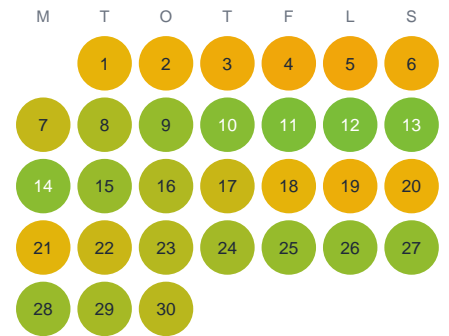

Huggtabell 2026 — Naggbäcken

Naggbäcken · Gävleborg · huggtabell.se · modell v1 (2026-06)

Januari

Februari

Mars

April

Maj

Juni

Juli

Augusti

September

Oktober

November

December