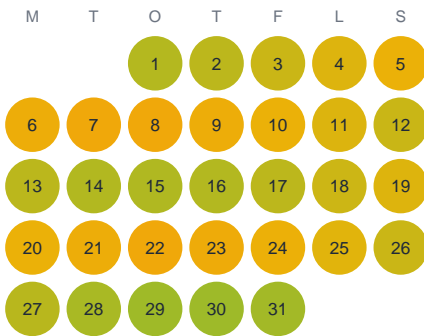

Huggtabell 2026 — Nackaån

Nackaån · Stockholm · huggtabell.se · modell v1 (2026-06)

Januari

Februari

Mars

April

Maj

Juni

Juli

Augusti

September

Oktober

November

December