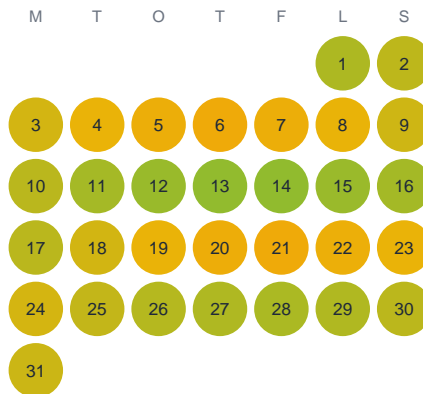

Huggtabell 2026 — Nackaån

Nackaån · Stockholm · huggtabell.se · modell v1 (2026-06)

Januari

Februari

Mars

April

Maj

Juni

Juli

Augusti

September

Oktober

November

December