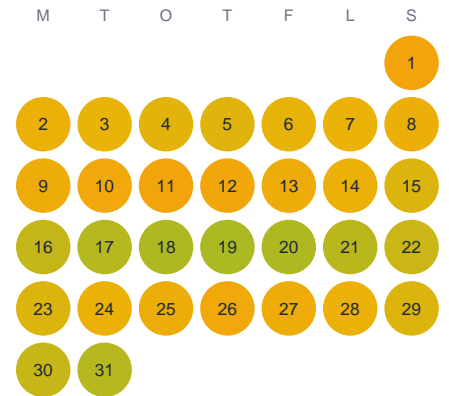

Huggtabell 2026 — Nackaån

Nackaån · Stockholm · huggtabell.se · modell v1 (2026-06)

Januari

Februari

Mars

April

Maj

Juni

Juli

Augusti

September

Oktober

November

December