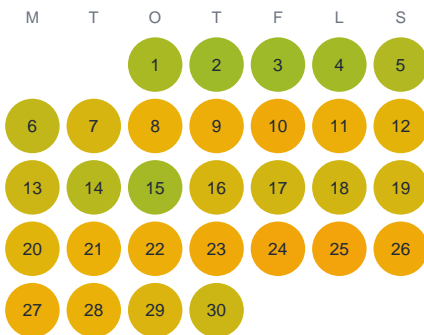

Huggtabell 2026 — Nackaån

Nackaån · Stockholm · huggtabell.se · modell v1 (2026-06)

Januari

Februari

Mars

April

Maj

Juni

Juli

Augusti

September

Oktober

November

December