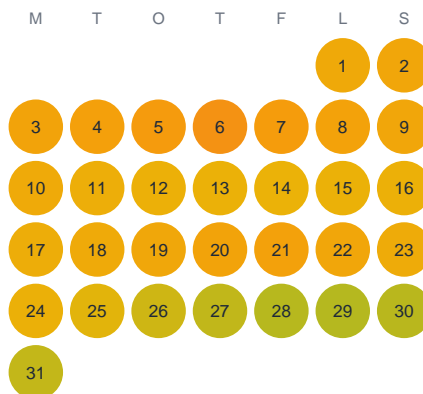

Huggtabell 2026 — Nackaån

Nackaån · Stockholm · huggtabell.se · modell v1 (2026-06)

Januari

Februari

Mars

April

Maj

Juni

Juli

Augusti

September

Oktober

November

December