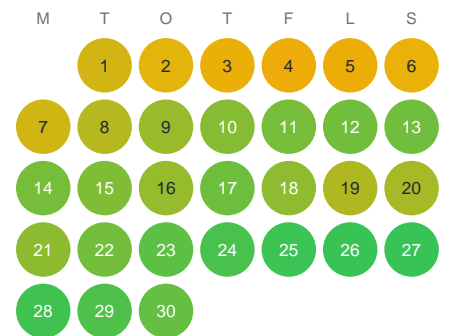

Huggtabell 2026 — Nackaån

Nackaån · Stockholm · huggtabell.se · modell v1 (2026-06)

Januari

Februari

Mars

April

Maj

Juni

Juli

Augusti

September

Oktober

November

December