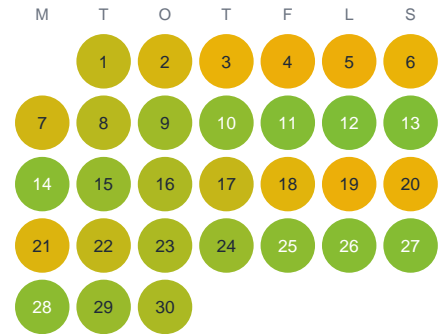

Huggtabell 2026 — Naalojoki

Naalojoki · Norrbotten · huggtabell.se · modell v1 (2026-06)

Januari

Februari

Mars

April

Maj

Juni

Juli

Augusti

September

Oktober

November

December