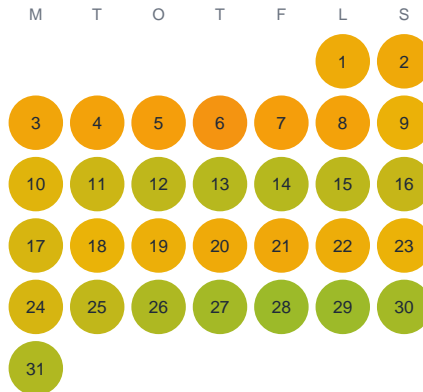

Huggtabell 2026 — Naalojoki

Naalojoki · Norrbotten · huggtabell.se · modell v1 (2026-06)

Januari

Februari

Mars

April

Maj

Juni

Juli

Augusti

September

Oktober

November

December