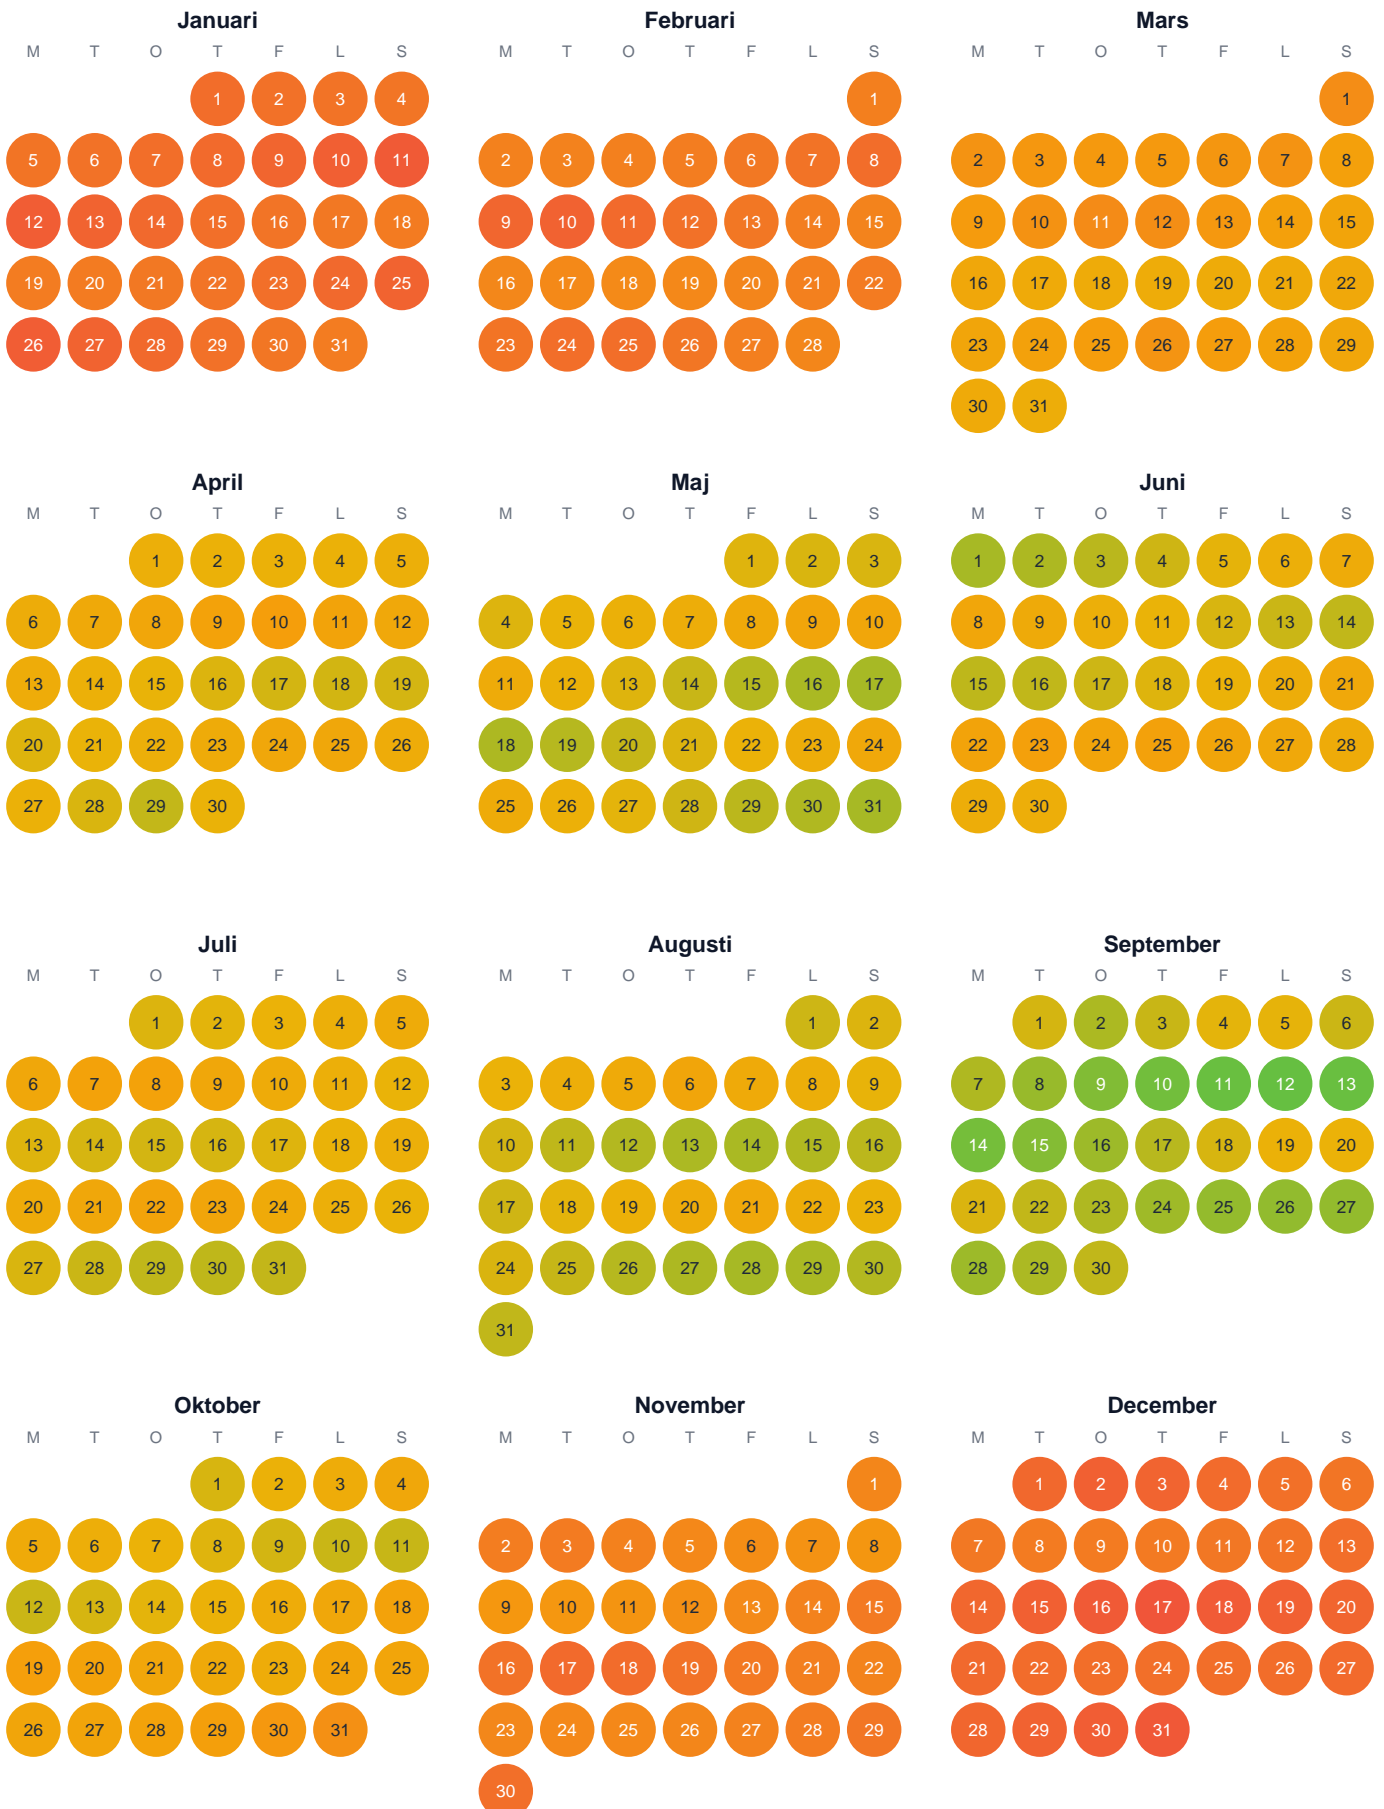

Huggtabell 2026 — Nördviksbäcken

Nördviksbäcken · Västernorrland · huggtabell.se · modell v1 (2026-06)

Trög Topp