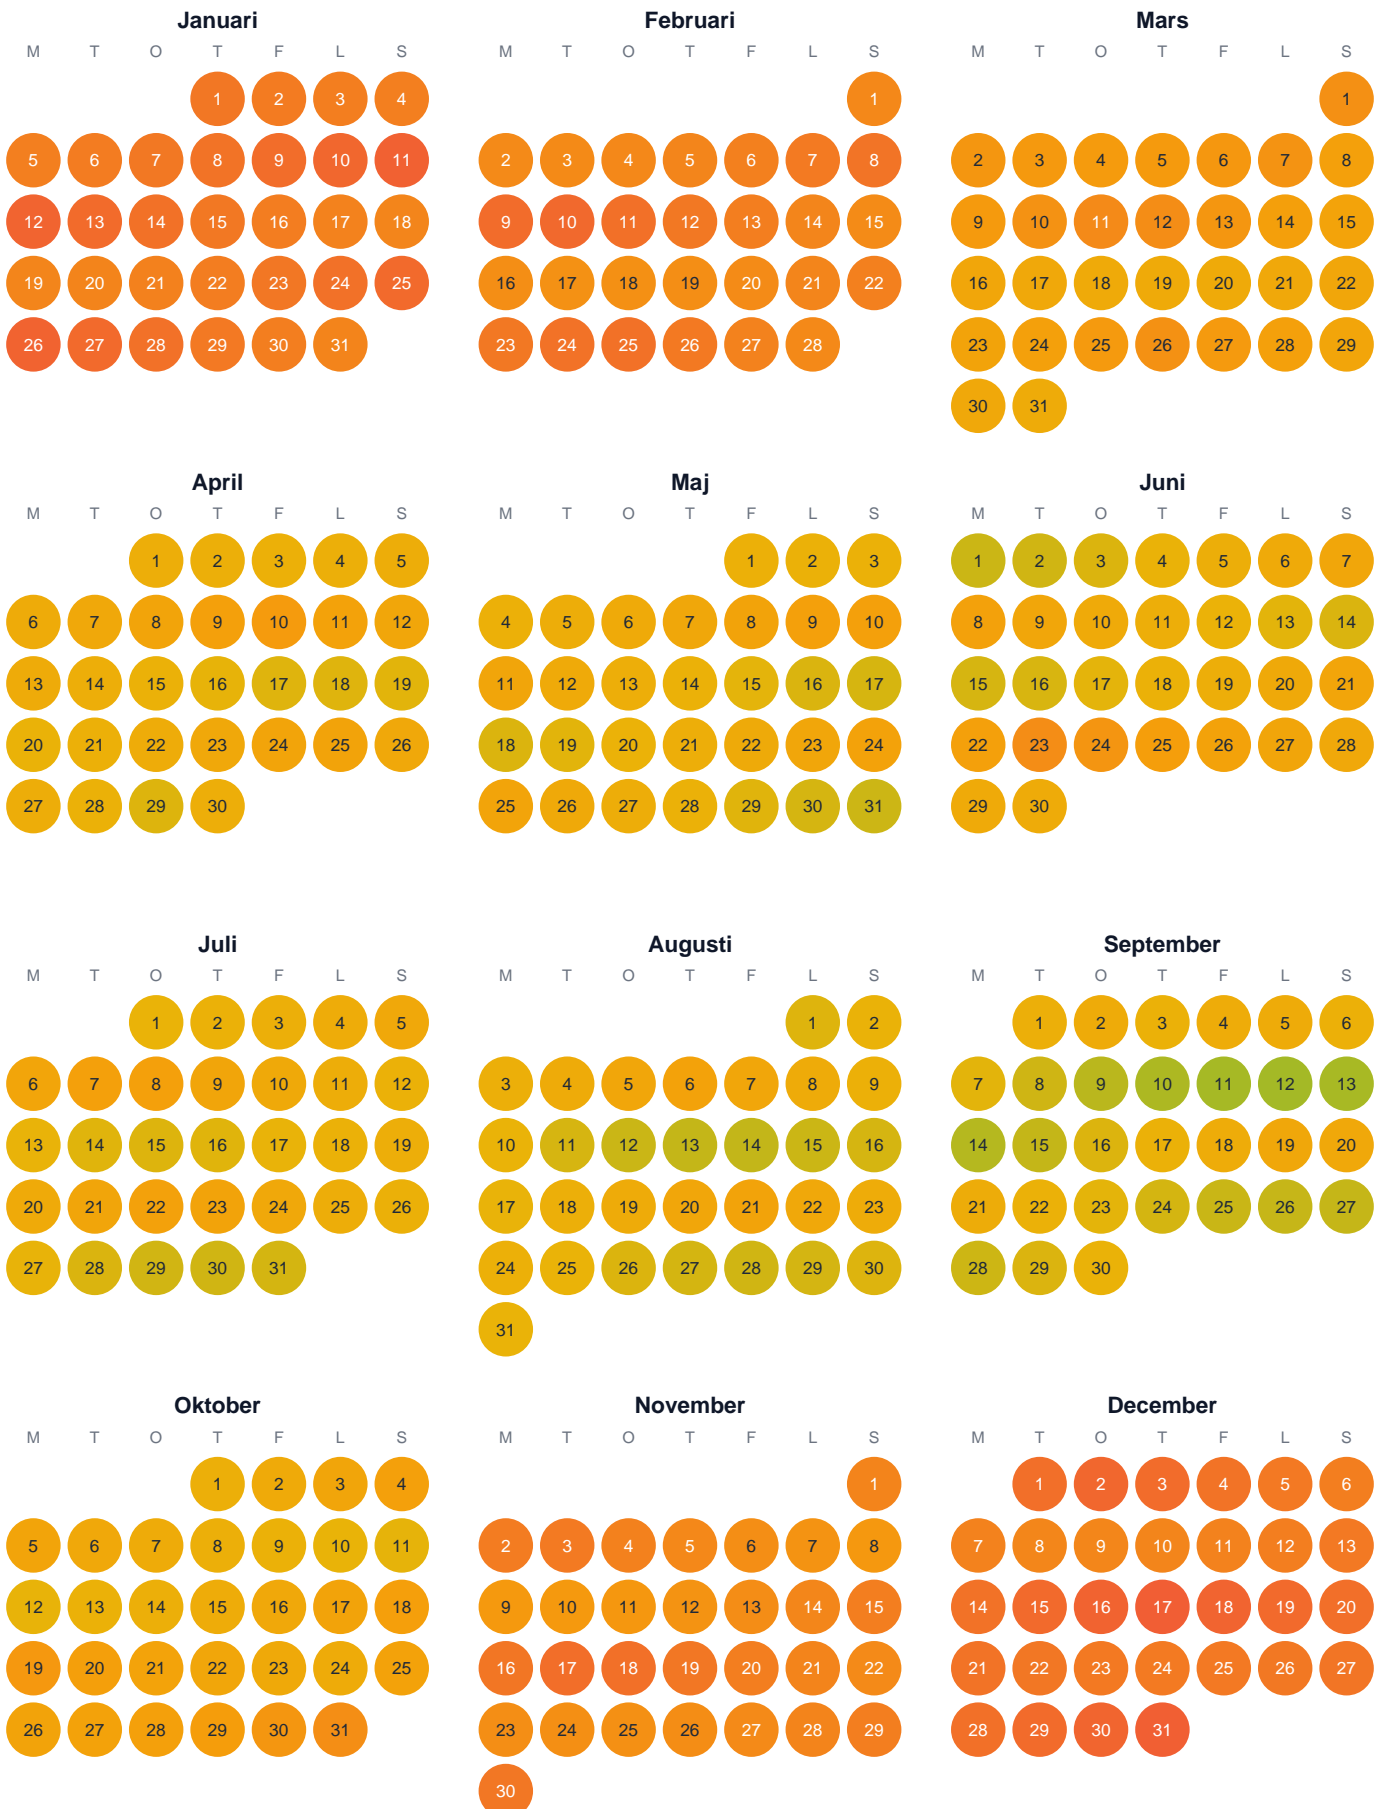

Huggtabell 2026 — Nördviksbäcken

Nördviksbäcken · Västernorrland · huggtabell.se · modell v1 (2026-06)

Trög Topp