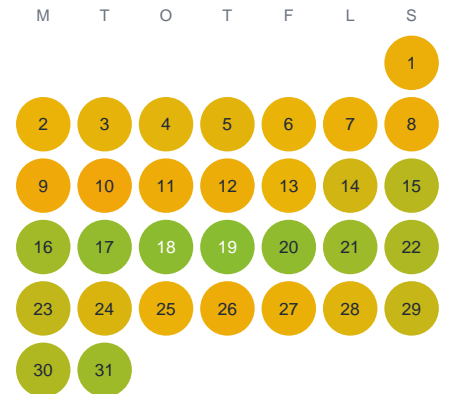

Huggtabell 2026 — Nävronjukke

Nävronjukke · Västerbotten · huggtabell.se · modell v1 (2026-06)

Januari

Februari

Mars

April

Maj

Juni

Juli

Augusti

September

Oktober

November

December