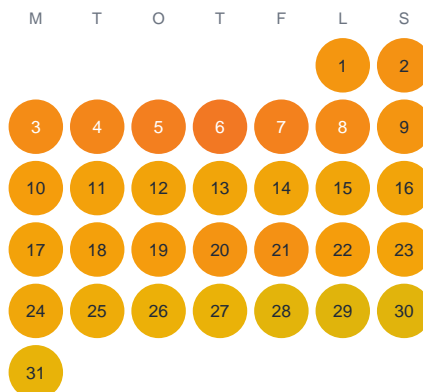

Huggtabell 2026 — Nävraån

Nävraån · Kalmar · huggtabell.se · modell v1 (2026-06)

Januari

Februari

Mars

April

Maj

Juni

Juli

Augusti

September

Oktober

November

December