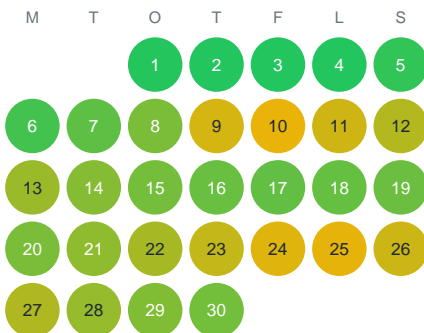

Huggtabell 2026 — Nävraån

Nävraån · Kalmar · huggtabell.se · modell v1 (2026-06)

Januari

Februari

Mars

April

Maj

Juni

Juli

Augusti

September

Oktober

November

December