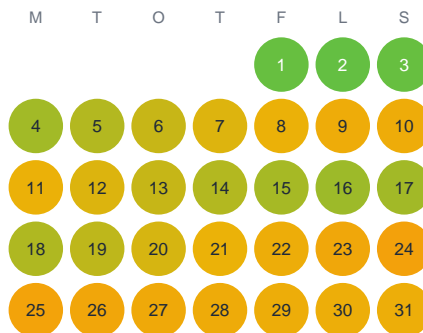

Huggtabell 2026 — Nävraån

Nävraån · Kalmar · huggtabell.se · modell v1 (2026-06)

Januari

Februari

Mars

April

Maj

Juni

Juli

Augusti

September

Oktober

November

December