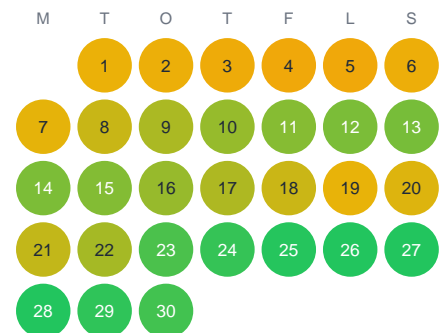

Huggtabell 2026 — Nävraån

Nävraån · Kalmar · huggtabell.se · modell v1 (2026-06)

Januari

Februari

Mars

April

Maj

Juni

Juli

Augusti

September

Oktober

November

December