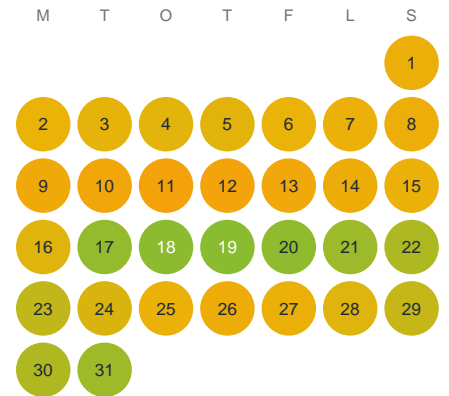

Huggtabell 2026 — Näverijoki

Näverijoki · Norrbotten · huggtabell.se · modell v1 (2026-06)

Januari

Februari

Mars

April

Maj

Juni

Juli

Augusti

September

Oktober

November

December