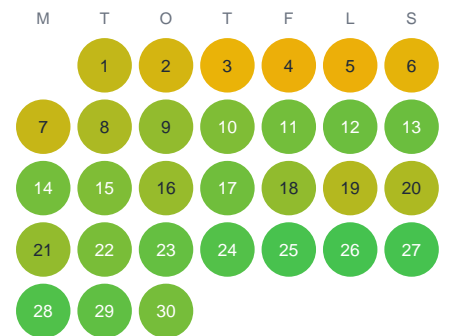

Huggtabell 2026 — Näshultaån

Näshultaån · Södermanland · huggtabell.se · modell v1 (2026-06)

Januari

Februari

Mars

April

Maj

Juni

Juli

Augusti

September

Oktober

November

December