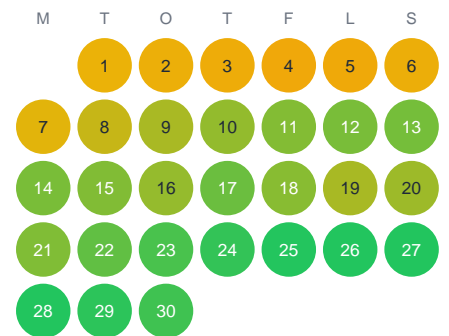

Huggtabell 2026 — Näsbygraven

Näsbygraven · Örebro · huggtabell.se · modell v1 (2026-06)

Januari

Februari

Mars

April

Maj

Juni

Juli

Augusti

September

Oktober

November

December