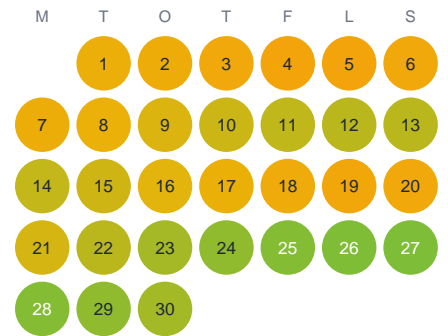

Huggtabell 2026 — Närmrebäck

Närmrebäck · Jönköping · huggtabell.se · modell v1 (2026-06)

Januari

Februari

Mars

April

Maj

Juni

Juli

Augusti

September

Oktober

November

December