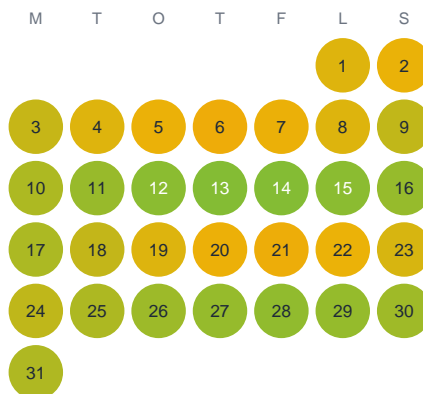

Huggtabell 2026 — Nälkäjoki

Nälkäjoki · Norrbotten · huggtabell.se · modell v1 (2026-06)

Januari

Februari

Mars

April

Maj

Juni

Juli

Augusti

September

Oktober

November

December