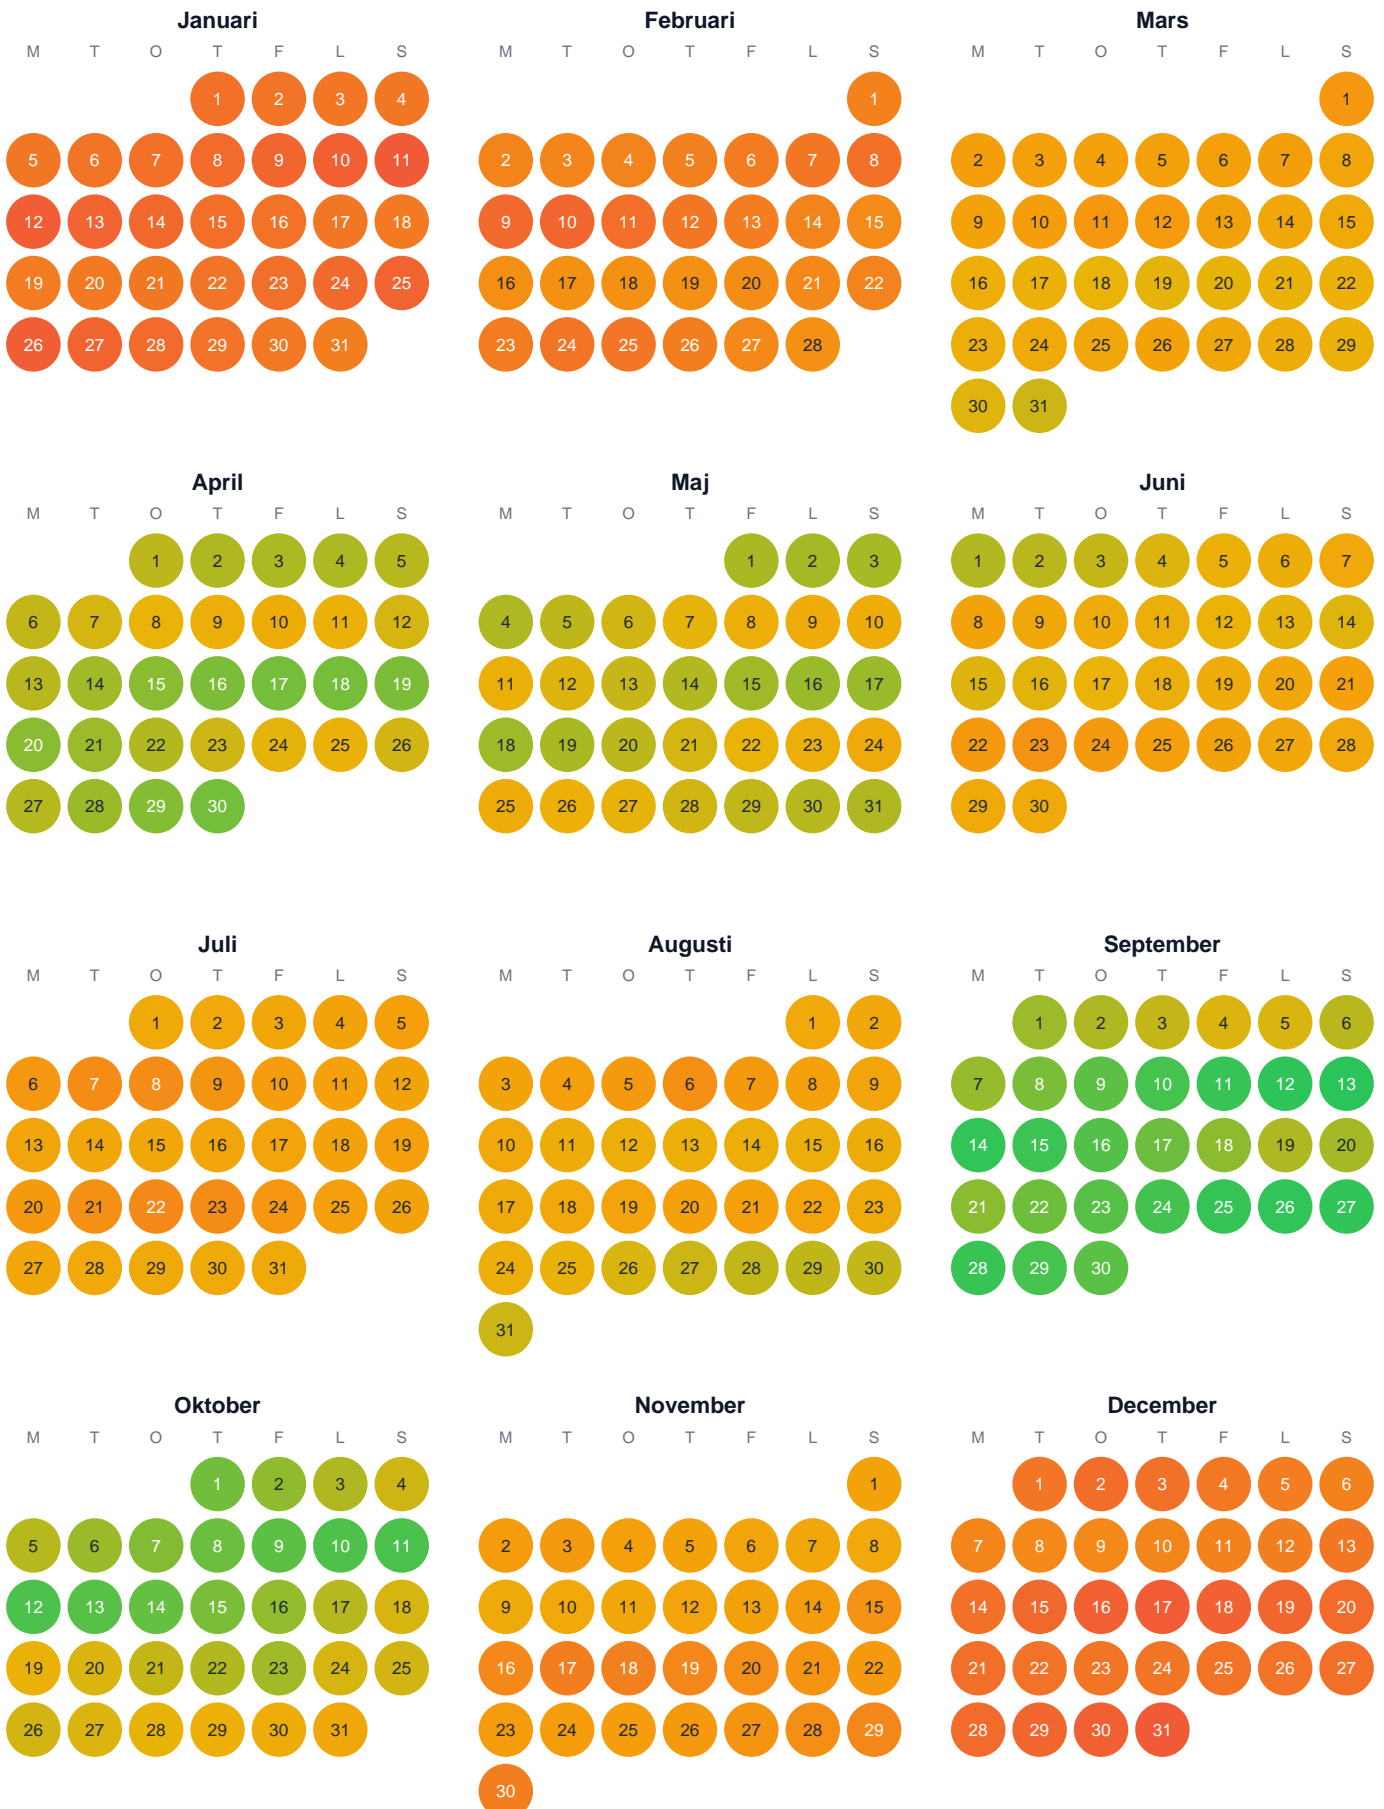

# Huggtabell 2026 — Myrvattsbäcken

Myrvattsbäcken · Västernorrland · huggtabell.se · modell v1 (2026-06)

Trög Topp