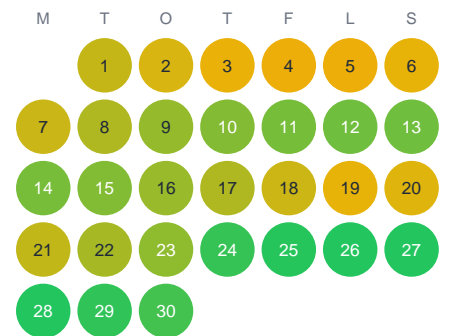

Huggtabell 2026 — Mylte Bäck

Mylte Bäck · Skåne · huggtabell.se · modell v1 (2026-06)

Januari

Februari

Mars

April

Maj

Juni

Juli

Augusti

September

Oktober

November

December