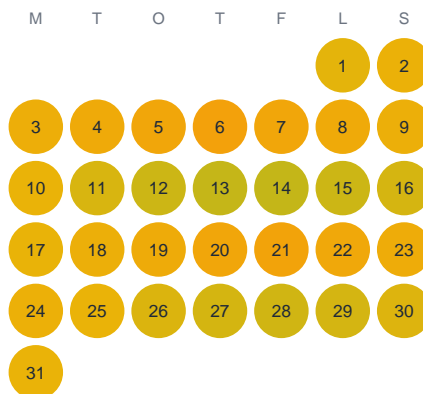

Huggtabell 2026 — Muskån

Muskån · Stockholm · huggtabell.se · modell v1 (2026-06)

Januari

Februari

Mars

April

Maj

Juni

Juli

Augusti

September

Oktober

November

December