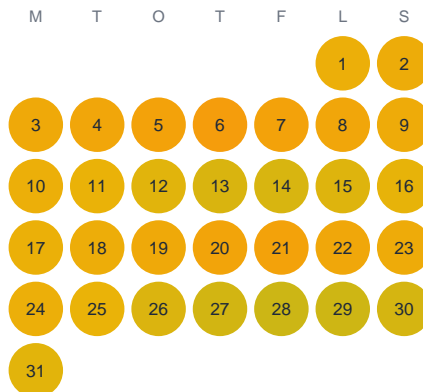

Huggtabell 2026 — Muskån

Muskån · Stockholm · huggtabell.se · modell v1 (2026-06)

Januari

Februari

Mars

April

Maj

Juni

Juli

Augusti

September

Oktober

November

December