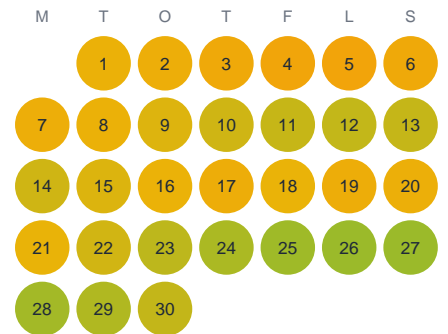

Huggtabell 2026 — Muskån

Muskån · Stockholm · huggtabell.se · modell v1 (2026-06)

Januari

Februari

Mars

April

Maj

Juni

Juli

Augusti

September

Oktober

November

December