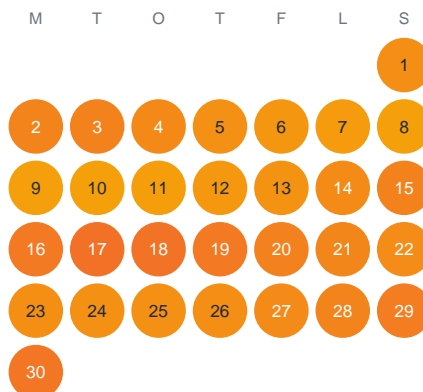

Huggtabell 2026 — Muskån

Muskån · Stockholm · huggtabell.se · modell v1 (2026-06)

Januari

Februari

Mars

April

Maj

Juni

Juli

Augusti

September

Oktober

November

December